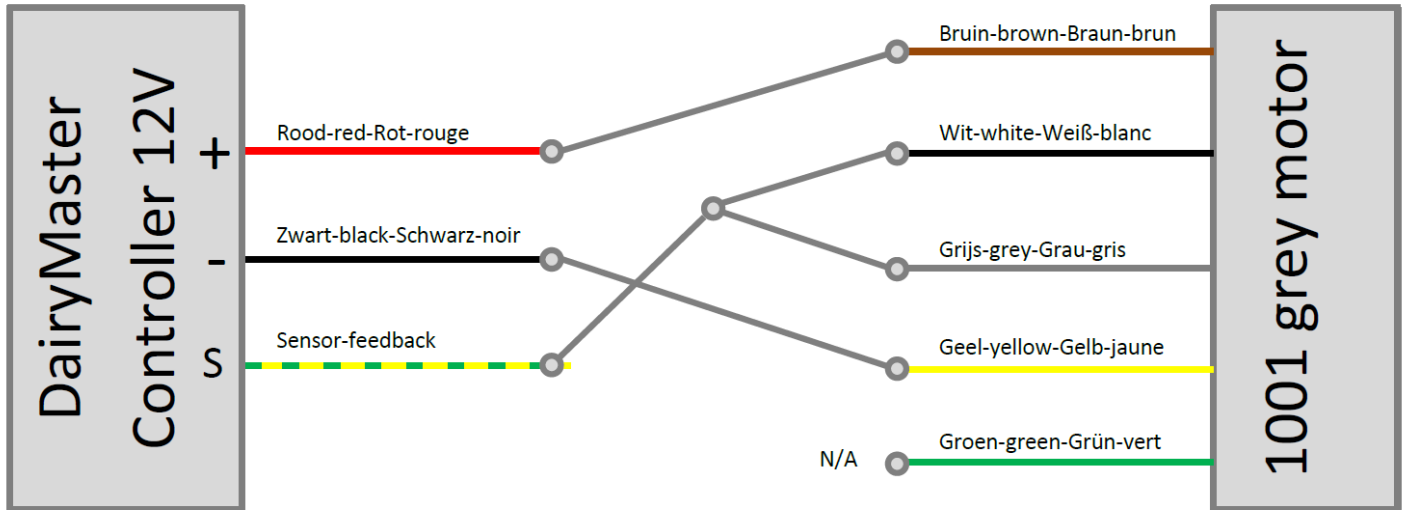

HANSKAMP

Innovation for dairy farming

Hanskamp 1001 motor–DairyMaster

How to connect the Hanskamp 1001– motor to a DairyMaster controller.

Aansluit schema om Hanskamp 1001—motor op een DairyMaster besturing aan te sluiten.

Schaltplan wie man die Hanskamp 1001 Motor zu einem DairyMaster Controller anschließt.

Schéma de câblage avec 1001– moteur Hanskamp à DairyMaster unité de commande.

Hanskamp AgroTech BV

Xenonstraat 6
7031 HX Wehl